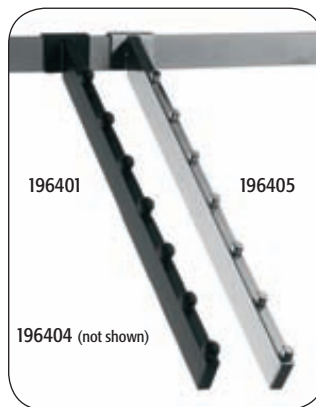

rectangular tubing

price at:		1	10	50	
196010	1/2" x 1 1/2" 2 foot	chrome	3.85	3.50	3.20
196011	1/2" x 1 1/2" 2 foot	matte black	3.85	3.50	3.20
196012	1/2" x 1 1/2" 2 foot	brushed chr	5.75	5.45	5.20
196000	1/2" x 1 1/2" 4 foot	chrome	7.50	6.75	6.30
196005	1/2" x 1 1/2" 4 foot w/chrome strip	matte black	10.90	9.85	9.50
196006	1/2" x 1 1/2" 4 foot	matte black	7.50	6.75	6.30
195999	1/2" x 1 1/2" 4 foot	brushed chr	11.50	10.90	10.35
196001	1/2" x 1 1/2" 6 foot	chrome	11.75	10.90	9.85
196003	1/2" x 1 1/2" 12 foot	chrome	21.90	20.90	19.75

splicer

price at:		1	50	100	
196110	splicer for rect. hangrail to join 2 pieces of hangrail	zinc	1.60	1.40	1.25

rectangular hangrail accessories

price at:		1	100	500	
196300	4" hook	chrome	0.85	0.75	0.65
196301	6" hook	chrome	0.95	0.85	0.75
196302	8" hook	chrome	1.05	0.95	0.85
196312	8" hook	matte black	1.05	0.95	0.85
196311	8" hook w/safety return	brushed chr	1.30	1.20	1.05
196303	8" hook w/safety return	chrome	1.10	1.00	0.90
196304	12" hook	chrome	1.40	1.30	1.15

price at:		1	12	50	
196405	7 ball rectangular waterfall	chrome	5.45	5.20	4.90
196401	7 ball rectangular waterfall	matte black	5.45	5.20	4.90
196404	7 ball rectangular waterfall	brushed chr	7.70	7.35	6.95
196408	12" rectangular straight arm	chrome	4.05	3.85	3.65
196409	12" rectangular straight arm	matte black	4.05	3.85	3.65
196412	12" rectangular straight arm	brushed chr	5.10	4.85	4.60
196410	6" rectangular straight arm	chrome	3.10	2.90	2.80
196411	6" rectangular straight arm	matte black	3.10	2.90	2.80
196413	6" rectangular straight arm	brushed chr	4.25	4.05	3.70
196420	double rectangular straight arm	chrome	6.90	6.55	6.25
196421	double rectangular straight arm	brushed chr	8.90	8.50	8.10