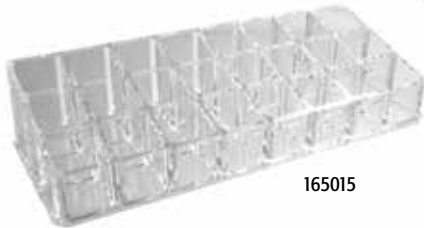

<b>price at:</b>		<b>1</b>	<b>6</b>	<b>24</b>	
165013	9 cell multi-purpose organizer 6¾" w x 3¾" d x 3⅝" h	clear	7.75	7.35	7.00

<b>price at:</b>		<b>1</b>	<b>3</b>	<b>6</b>	
165017	2 tier lipstick display holds 2 dozen, 8" w x 5½" d x 3" h	clear	8.20	7.80	7.40

165014

500039

165015

<b>price at:</b>		<b>1</b>	<b>6</b>	<b>24</b>	
165014	15 cell organizer 8" w x 5" d x 2½" h	clear	7.75	7.35	7.00

165015	24 cell organizer 8¾" w x 3½" d x 2" h	clear	8.30	7.90	7.50
--------	---	-------	------	------	------