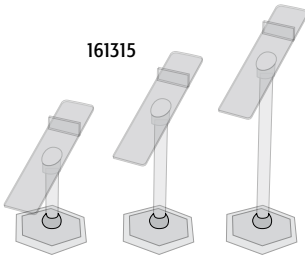

<b>price at:</b>		<b>1</b>	<b>12</b>	<b>50</b>
161325	1 lb bootweight	3.50	3.35	3.15

**countertop displays**

161311

161319

161310

161315

214445

214446